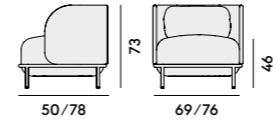

OC96 Divano con struttura in metallo, con sedile e schienale imbottiti / Sofa with metal frame, with upholstered seat and back

Bold

Box×1 pcs: 0.50 m³
Peso/Weight: 28.5 kg

OC92 Poltroncina con struttura in metallo, con sedile e schienale imbottiti / Armchair with metal frame, with upholstered seat and back