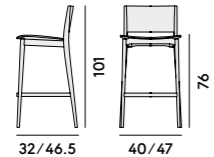

Box×1 pcs: 0.24 m³
Peso/Weight: 6.3 kg