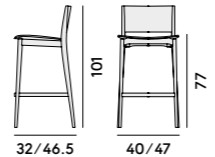

Box×1 pcs: 0.24 m³
Peso/Weight: 6.8 kg