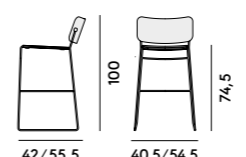

Box×1 pcs: 0.32 m³
Peso/Weight: 9.5 kg