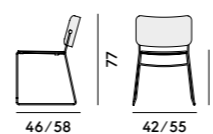

7C24 Sgabello con struttura in metallo, con sedile e schienale imbottiti / Stool with metal frame, with upholstered seat and back

Button Down

7C20 Sedia con struttura in metallo / Chair with metal frame

Box×2 pcs: 0.38 m³
Peso/Weight: 7.3 kg