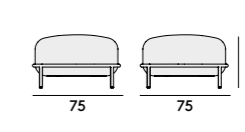

OC95 Divano con struttura in metallo, con sedile e schienale imbottiti / Sofa with metal frame, with upholstered seat and back

OC94 Ottomano con struttura in metallo, imbottito / Ottoman with metal frame, upholstered

Box×1 pcs: 0.31 m³
Peso/Weight: 17.7 kg

OC98 Tavolo con struttura in metallo / Table with metal frame