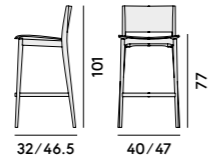

Box×1 pcs: 0.24 m³
Peso/Weight: 6.5 kg