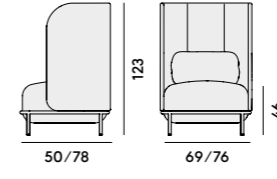

OC90 Poltroncina con struttura in metallo, con sedile e schienale imbottiti / Armchair with metal frame, with upholstered seat and back

OC96 Divano con struttura in metallo, con sedile e schienale imbottiti / Sofa with metal frame, with upholstered seat and back

OC95 Divano con struttura in metallo, con sedile e schienale imbottiti / Sofa with metal frame, with upholstered seat and back

Box×1 pcs: 0.82 m³
Peso/Weight: 39.2 kg

OC93 Pouf con struttura in metallo, imbottito / Pouf with metal frame, upholstered