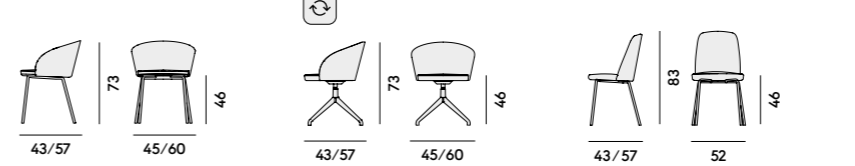

7C58 Sedia con struttura in metallo, con sedile e schienale imbottiti / Chair with metal frame, with upholstered seat and back	7C41 Poltroncina base girevole in faggio, con sedile e schienale imbottiti / Armchair with swivel base in beechwood, with upholstered seat and back	7C59 Sedia con struttura in metallo, con sedile e schienale imbottiti / Chair with metal frame, with upholstered seat and back
Box×1 pcs: 0.30 m³ Peso/Weight: 6.5 kg	Box×1 pcs: 0.30 m³ Peso/Weight: 8 kg	Box×1 pcs: 0.34 m³ Peso/Weight: 6 kg