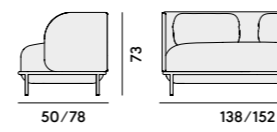

Box×1 pcs: 0.98 m³
Peso/Weight: 58 kg