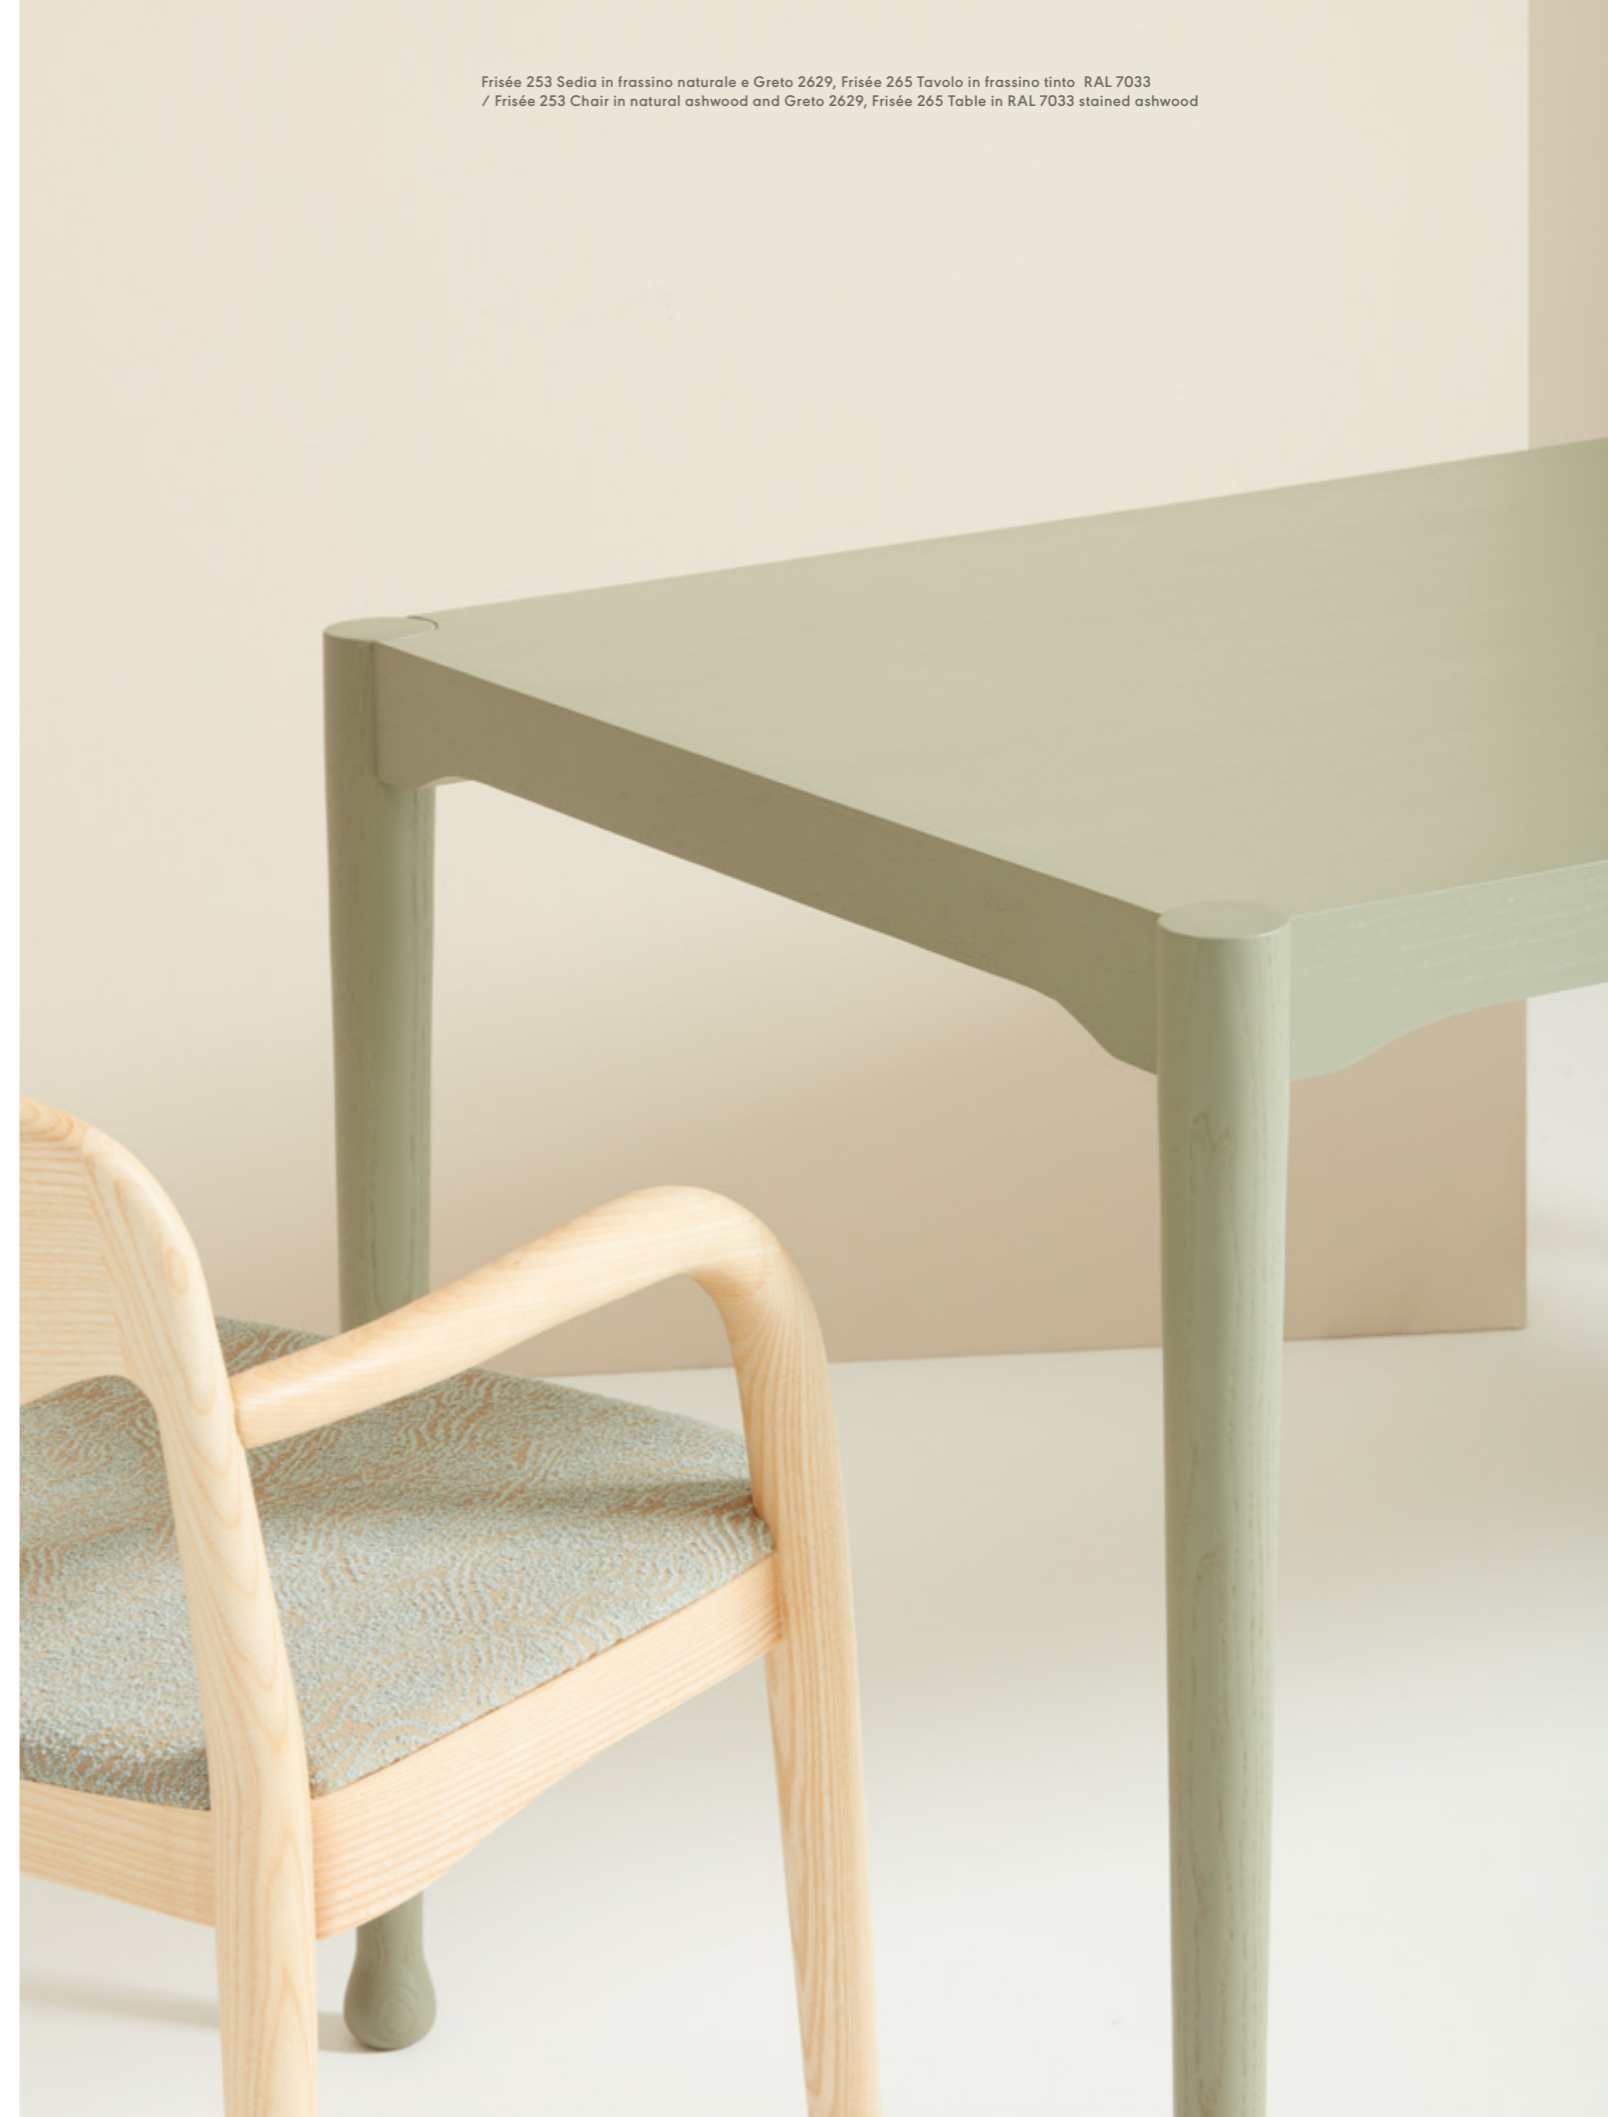

Frisée Table

Design: Cristina Celestino 2020

Edizioni

Frisée 253 Sedia in frassino naturale e Greto 2629, Frisée 265 Tavolo in frassino tinto RAL 7033 / Frisée 253 Chair in natural ashwood and Greto 2629, Frisée 265 Table in RAL 7033 stained ashwood