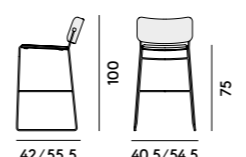

Box×1 pcs: 0.32 m³
Peso/Weight: 9.5 kg