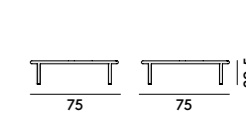

OC94 Ottomano con struttura in metallo, imbottito / Ottoman with metal frame, upholstered

Box×1 pcs: 0.15 m³
Peso/Weight: 10.5 kg