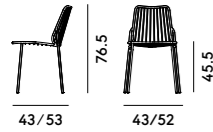

Box×2 pcs: 0.29 m³
Peso/Weight: 4.1 kg