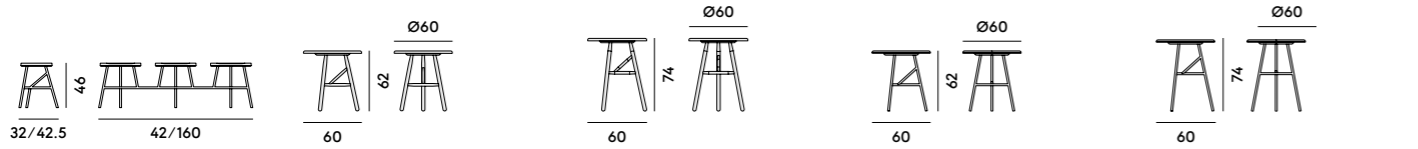

716 Panchetta con struttura in metallo e sedili in frassino / Bench with metal frame and seats in ashwood	717 Tavolo in frassino / Table in ashwood	718 Tavolo in frassino / Table in ashwood	719 Tavolo con struttura in metallo e piano in frassino / Table with metal frame and top in ashwood	720 Tavolo con struttura in metallo e piano in frassino / Table with metal frame and top in ashwood
Boxx1 pcs: 0.35 m³ Peso/Weight: 11.6 kg	2 Boxx1 pcs: 0.17 m³ Peso/Weight: 7.7 kg	2 Boxx1 pcs: 0.22 m³ Peso/Weight: 8.2 kg	2 Boxx1 pcs: 0.17 m³ Peso/Weight: 7.4 kg	2 Boxx1 pcs: 0.22 m³ Peso/Weight: 7.8 kg