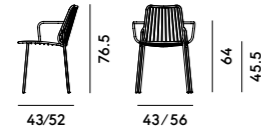

Box×2 pcs: 0.27 m³
Peso/Weight: 4.1 kg

1C54 Sedia con struttura in metallo / Chair with metal frame

Box×2 pcs: 0.29 m³
Peso/Weight: 4.1 kg

1C55 Sedia con struttura in metallo / Chair with metal frame

Box×2 pcs: 0.29 m³
Peso/Weight: 4.7 kg