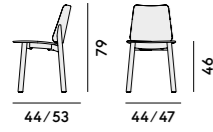

1C54 Sedia con struttura in metallo / Chair with metal frame

Billa

1C50 Sedia in faggio / Armchair in beechwood

Box×2 pcs: 0.34 m³
Peso/Weight: 4.7 kg

1C51 Sedia in faggio con sedile imbottito / Armchair in beechwood, with upholstered seat