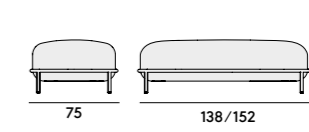

Box×1 pcs: 0.60 m³
Peso/Weight: 48.0 kg