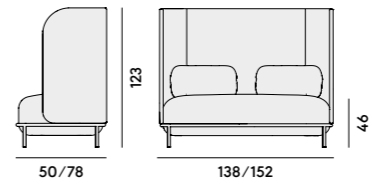

Box×1 pcs: 1.70 m³
Peso/Weight: 70 kg