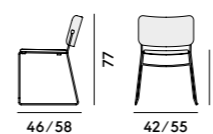

7C25 Sgabello con struttura in metallo / Stool with metal frame

Box×2 pcs: 0.38 m³
Peso/Weight: 7.3 kg

7C22 Poltroncina con struttura in metallo / Armchair with metal frame